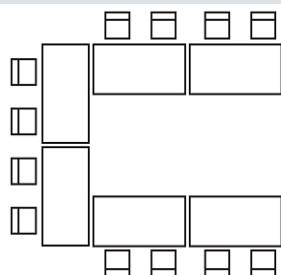

Bei Zahlung per Vorkasse gewähren wir 3 % Rabatt=3 Prozent Vorkasserabatt

Alle Preise verstehen sich zuzüglich Versand und zuzüglich gesetzlicher Mehrwertsteuer

Klapptisch Klapptische

Klapptische Preise

Klapptisch halbrund

Elegance

135 x 67,5 cm

Klapptische Preisliste