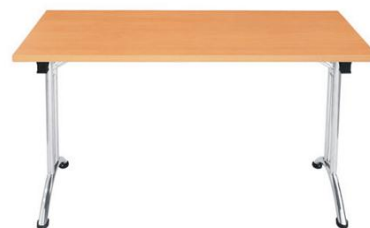

Rechteck Klapptisch Holz

Elegance

160 x 80 cm

Preisliste Klappische

ACHTUNG! Kein Einzelstischversand möglich **Mindestmenge / Mindest Bestellmenge = 5 Klappische**

Mindestabnahme: 5 Tische / Palette + Kein Mixverand (Palette: Tische + Stühle **zusammen**) möglich

massive und extra stabile Tisch-Qualität - Gestell: Elegance-Form hochglanz-verchromt

Abnahme (ab) Stück	Tischplatten-Größe	Einzel-Netto-Preis je Stück in EURO	Paletten-Anzahl	alles zusammen Gesamtpreis EURO	Form
5	160 x 80 cm	139,95 €	1	699,75 €	Rechteck
10	160 x 80 cm	134,95 €	1	1.349,50 €	Rechteck
20	160 x 80 cm	134,50 €	2	2.690,00 €	Rechteck
30	160 x 80 cm	134,25 €	3	4.027,50 €	Rechteck
50	160 x 80 cm	133,95 €	5	6.697,50 €	Rechteck
100	160 x 80 cm	132,50 €	5	13.250,00 €	Rechteck