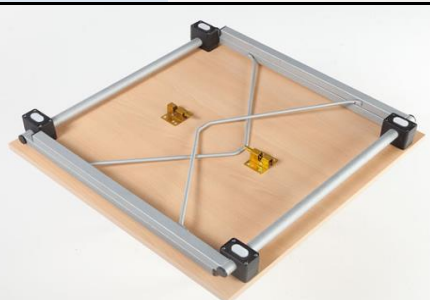

ACHTUNG ! Kein Lagerartikel - Lieferzeit: 14 - 21 Werktage je nach aktueller Auftragslage

Abnahme	Tischplatten-	Tischplatten-	Gestell	Netto - Stückpreis	zuzüglich
(ab) Stück	Länge	Breite	silber-grau	je Stück in EUR	Versandkosten
5	80 cm	80 cm	ja	160,94 €	
20	80 cm	80 cm	ja	155,25 €	
40	80 cm	80 cm	ja	149,44 €	
50	80 cm	80 cm	ja	147,14 €	

			Versand auf	günstiger Versand	Versand auf
Einwegpalette	120 x 70 cm	ca. 100 kg	Einwegpalette	ab 3 Paletten ./. 3 %	großer Palette
große Palette	120 x 120 cm	ca. 200 kg	mit 5 Stück	ab 5 Paletten ./. 5 %	mit 10 Stück
Versandkosten in Deutschland (ohne Inseln) :			74,95 €	günstiger	89,95 €
Versandkosten in ganz Österreich :			119,95 €	günstiger	139,95 €
Versandkosten in BENELUX und Schweiz :			139,95 €	günstiger	159,95 €

Versandkosten verstehen sich ohne Inseln / Bitte unbedingt Lieferzeit/en anfragen
Klapptische werden binnen 14-21 Werktagen nach Zahlungseingang produziert

Alle Preise verstehen sich **zuzüglich Versand** und **zuzüglich gesetzlicher Mehrwertsteuer**

Telefon: 02863 3811-12

www.stuhlgrosshandel.de