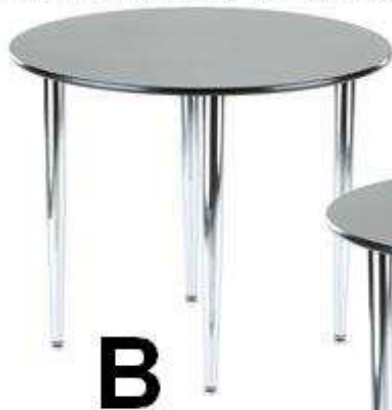

PRODUKT - DATENBLATT	und PREISE für <i>runden TISCH + runde TISCHE</i>
MODELLBEZEICHNUNG:	A M B I E N T E

Tischbein konisch nach unten schmaler verlaufend

B

3-Streben-Tischbein modern

A

C

Säulen-Form

Effenner International Ltd. Copyright

Tischbein-Auswahl: A, B oder C

weitere **Tische & Klappische** sowie dazu passende **Stühle & Hocker** finden Sie unter:

www.stuhlgrosshandel.de

Plattenform	RUND	Gestell	9 mm Rundrohr	ENTSCHEIDUNGSVORLAGE	
Plattedurchmesser	90 cm	Füße	je 3 Streben	AUSDRUCK	ANLAGEN
Material	MDF-Platte	Oberfläche	verchromt	Kunden-	
Eigenschaft	sehr massiv	Material	Stahl 1,8 mm	Referenzen	als PDF - Ausdruck
1 Karton = Tischplatte	1 Karton = Tischbeine	Gleiter	in der Höhe	Produkt-	
Gewicht	15 kg		verstellbar	Datenblatt	als PDF - Ausdruck
Verpackung	je Tisch/ 2 Kartons	Befestigung	Imbusschrauben	Preise	
Bauweise	unmontiert	in festen	Gewinden sizend	Preisliste	als PDF - Ausdruck