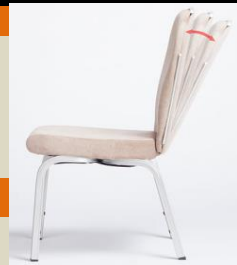

Bei Zahlung per Vorkasse gewähren wir 3 % Rabatt=3 Prozent Vorkasserabatt

Alle Preise verstehen sich zuzüglich Versand und zuzüglich gesetzlicher Mehrwertsteuer

Bankett Stuehle Stuhl Bankett Moebel Stapelstuehle
Bankett Einrichtung Sessel Gastro Möbel Stuehle
Modellbezeichnung

Bankettstühle Imperial

Bankettmöbel Bankettstuhl Bankettstühle

bewegliche, bequeme Rückenlehne zum Wohlfühlen

Bankett Stuhl Preisliste

ACHTUNG ! Kein Einzelstückversand möglich **Mindestmenge = Mindestbestellmenge 12 Bankettstühle**

Berlin-Dresden-München-Stuttgart-Frankfurt-Saarbrücken

Köln-Bonn-Münster-Hamburg-Hannover-Österreich-Schw

deutschlandweite Ausstellungen

Premium Bankettstuhl Stahl - Gestell in Holzoptik Objektqualität aufstuhlbar + stapelbar