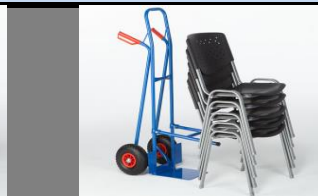

Bei Zahlung per Vorkasse gewähren wir 3 % Rabatt=3 Prozent Vorkasserabatt

Alle Preise verstehen sich zuzüglich Versand und zuzüglich gesetzlicher Mehrwertsteuer

*Stuhltransportwagen
Stuhkarre*
Wagen für Stuhltransport Karre
Stuhltransportwagen
in der Höhe universal
verstellbarer Stuhl Transportwagen
Stuhlkarren Preisliste

universal passend für verschiedene Stuhlmodelle also für Stühle ohne und mit Armlehnen

Abnahme (ab) Stück	Stuhkarre Universal	Einzel-Netto-Preis je Stück in EURO	universell einsetzbar	alles zusammen Gesamtpreis EURO	zuzüglich EUR Versandkosten D
1	für Stapelstühle	179,95 €	JA	179,95 €	29,95 €