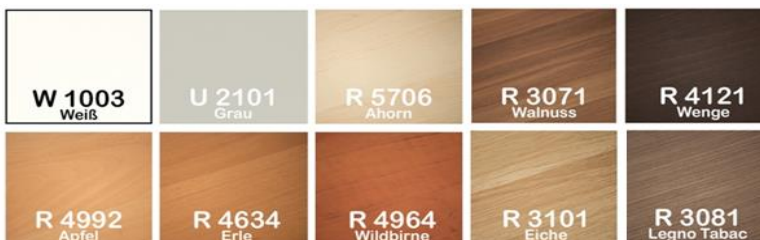

Preisliste für das Klappstisch-Modell:

X-Tra

Dekor Buche:

Alle weiteren Dekore:

Bei Zahlung per Vorkasse gewähren wir 3 % Rabatt=3 Prozent Vorkasserabatt

Tischplatten- Länge in cm	x	Tischplatten- Breite in cm		Dekor Buche	Alle weiteren Dekore	zuzüglich Versandkosten
120	x	67,5		109,00 €	119,00 €	siehe unten
120	x	80		115,00 €	125,00 €	siehe unten
120	x	90		117,50 €	127,50 €	siehe unten
120	x	100		119,50 €	129,50 €	siehe unten
135	x	67,5		119,50 €	129,50 €	siehe unten
135	x	80		125,00 €	135,00 €	siehe unten
135	x	90		127,50 €	137,50 €	siehe unten
135	x	100		129,50 €	139,50 €	siehe unten
139,5	x	67,5		125,00 €	135,00 €	siehe unten
139,5	x	80		127,50 €	137,50 €	siehe unten
139,5	x	90		129,50 €	139,50 €	siehe unten
139,5	x	100		130,00 €	140,00 €	siehe unten
160	x	67,5		135,00 €	145,00 €	siehe unten
160	x	80		137,50 €	147,50 €	siehe unten
160	x	90		139,50 €	149,50 €	siehe unten
160	x	100		145,00 €	155,00 €	siehe unten
180	x	67,5		149,50 €	159,50 €	siehe unten
180	x	80		159,50 €	169,50 €	siehe unten
180	x	90		165,00 €	175,00 €	siehe unten
180	x	100		167,50 €	177,50 €	siehe unten
200	x	67,5		155,00 €	165,00 €	siehe unten
200	x	80		159,50 €	169,50 €	siehe unten
200	x	90		175,00 €	185,00 €	siehe unten
200	x	100		179,50 €	189,50 €	siehe unten