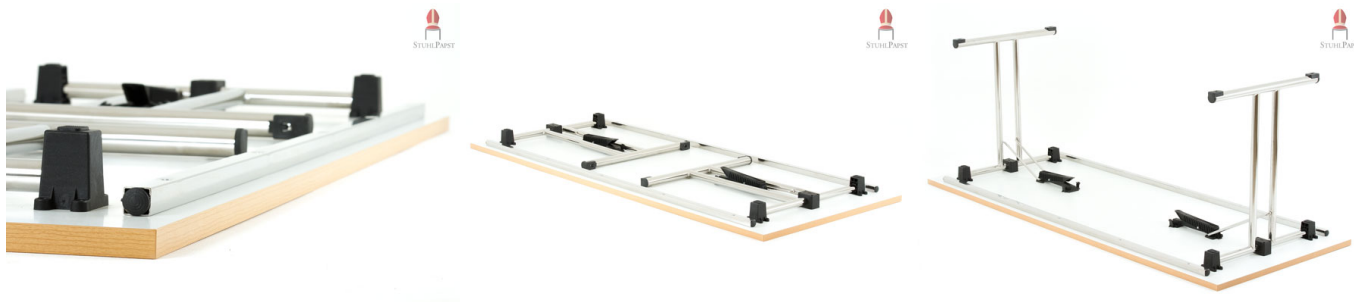

Preisliste Florenz Groß

Stück	Netto-Einzelpreis	Netto-Gesamtpreis	+ Versand (D)
15	189,95 €	2.849,25 €	89,95 €
30	189,45 €	5.683,50 €	179,90 €
45	189,20 €	8.514,00 €	261,75 €
60	188,95 €	11.337,00 €	349,01 €
75	188,45 €	14.133,80 €	427,26 €
90	187,95 €	16.915,50 €	512,72 €
150	187,45 €	28.117,50 €	854,53 €
300	186,95 €	56.085,00 €	1.709,05 €