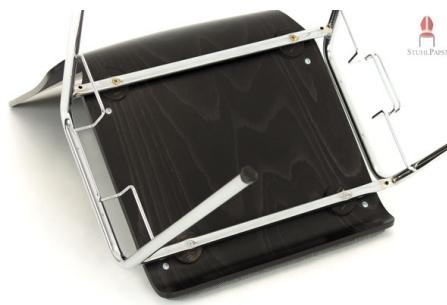

Preisliste Twin

| Stück | Netto-Einzelpreis | Netto-Gesamtpreis | + Versand (D) |
|-------|-------------------|-------------------|---------------|
| 40 | 74,95 € | 2.998,00 € | 89,95 € |
| 80 | 74,90 € | 5.992,00 € | 179,90 € |
| 120 | 74,85 € | 8.982,00 € | 261,75 € |
| 160 | 74,80 € | 11.968,00 € | 349,01 € |
| 200 | 74,75 € | 14.950,00 € | 427,26 € |
| 400 | 74,50 € | 29.800,00 € | 854,53 € |
| 800 | 74,25 € | 59.400,00 € | 1.709,05 € |
| 2000 | 74,00 € | 148.000,00 € | 4.272,62 € |