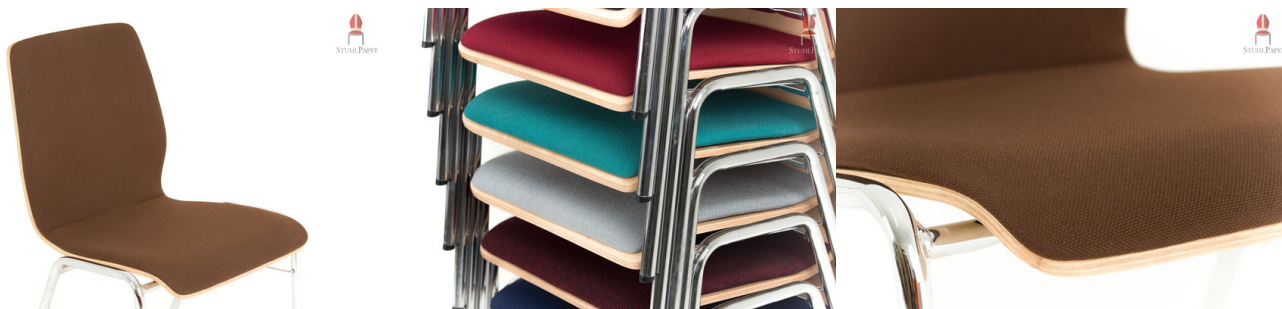

Preisliste Edward deLux

Stück	Netto-Einzelpreis	Netto-Gesamtpreis	+ Versand (D)
40	69,95 €	2.798,00 €	89,95 €
80	69,90 €	5.592,00 €	179,90 €
120	69,85 €	8.382,00 €	261,75 €
160	69,80 €	11.168,00 €	349,01 €
200	69,75 €	13.950,00 €	427,26 €
400	69,50 €	27.800,00 €	854,53 €
800	69,25 €	55.400,00 €	1.709,05 €
2000	69,00 €	138.000,00 €	4.272,62 €